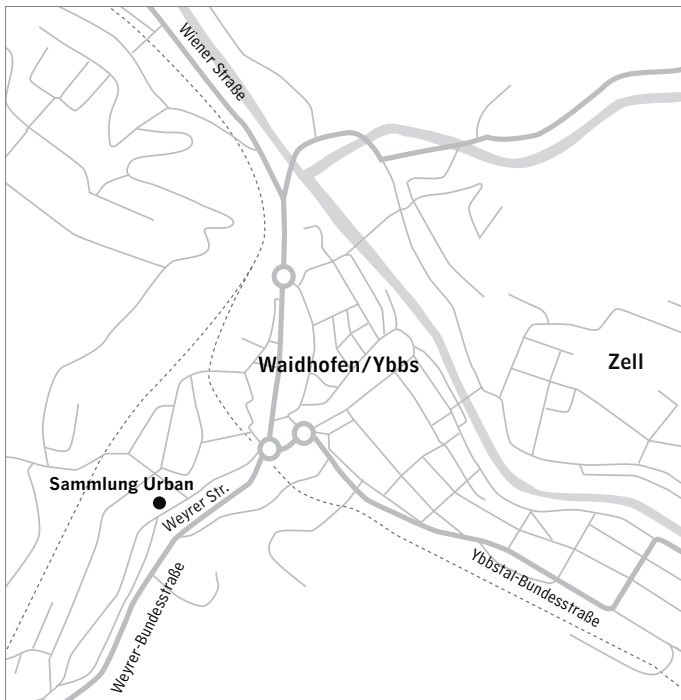

GILDEX
COPYDROME

**Sammlung Urban
Weyrer Straße 22
3340 Waidhofen/Ybbs**

Zeichen.Struktur.Reduktion.
Eröffnung
Samstag, 12. Sept. 2009, 18.30 Uhr

Ausstellung
von 13. Sept. – 11. Okt. 2009
Sa – So 10.00 – 17.00 Uhr